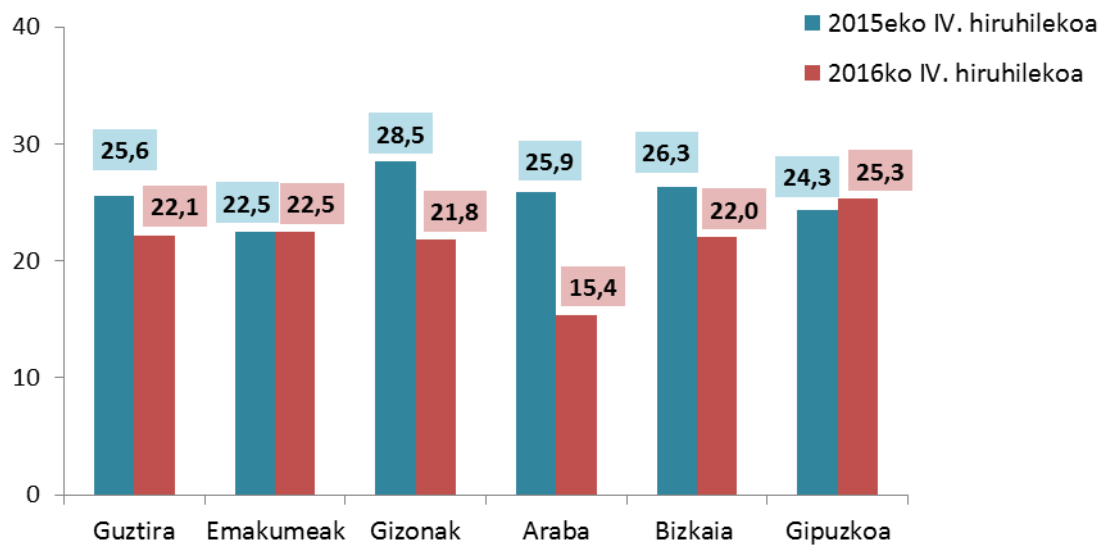

EAEko 16-29 urte bitarteko langabeziaren tasa. 2016ko IV. Hiruhilekoa,
2015eko IV. hiruhilekoaren tasarekin konparatuz

Iturria: Gazteen Euskal Behatokiak eginda, Eustaten datuak (BJA) oinarri hartuta

Datu hauek [Gazteen Euskal Bahatokiaren Estatistikan](#) ere kontsulta daitezke, **Lana** ataleko **Jarduera, Okupazioa eta Langabezia** azpiatalean.